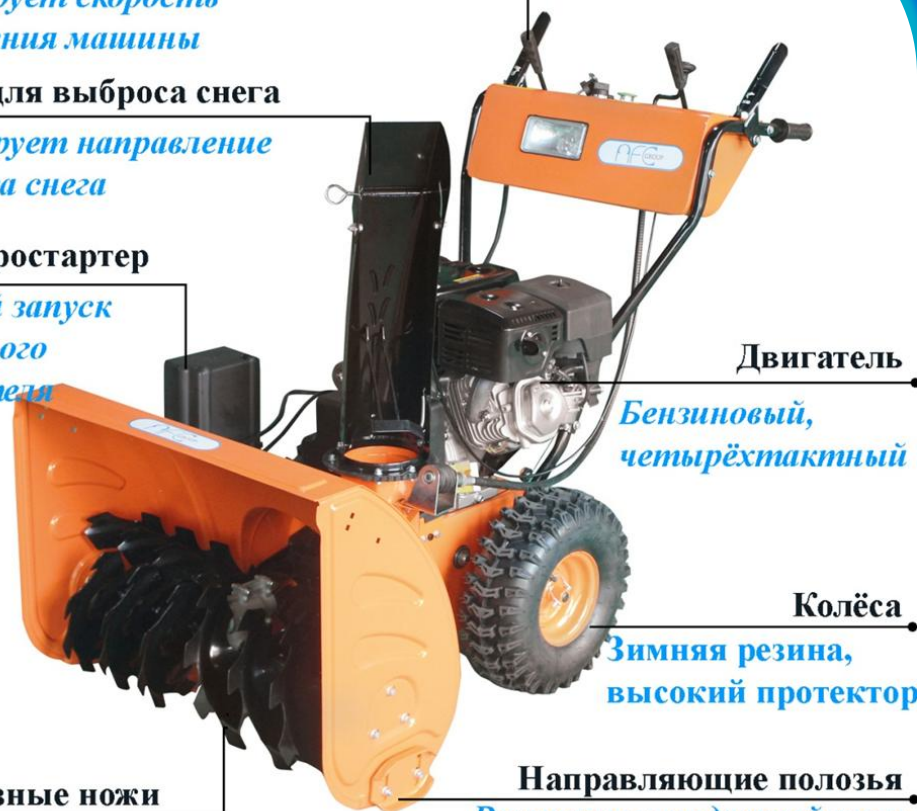

Снегоуборочная машина AFC6556M

Ручка переключения скоростей

Регулирует скорость движения машины

Труба для выброса снега

Регулирует направление выброса снега

Электростартер

Легкий запуск холодного двигателя

Двигатель

Бензиновый, четырёхтактный

Колёса

Зимняя резина, высокий протектор

Подрезные ножи

Избегайте попадания посторонних предметов и ледяных глыб

Направляющие полозья

Регулируют подрезной нож

Мощность – 9 л.с.

Ширина захвата – 71 см

Объем двигателя – 270 куб.см

Высота захвата – 56 см

Количество фар – 1

Тип запуска – ручной/электрический

Тип перемещения – колёсный, самоходный

Количество передач (вперед/назад) – 4/2

Дальность выброса – 10-15 м

Максимальный выброс снега – 997 кг

Время работы при полном баке – 3,5 ч

Угол поворота трубы выброса – 190°

Объем топливного бака – 6,5 л

Объем бака для масла – 1,1 л

Вес нетто – 108 кг